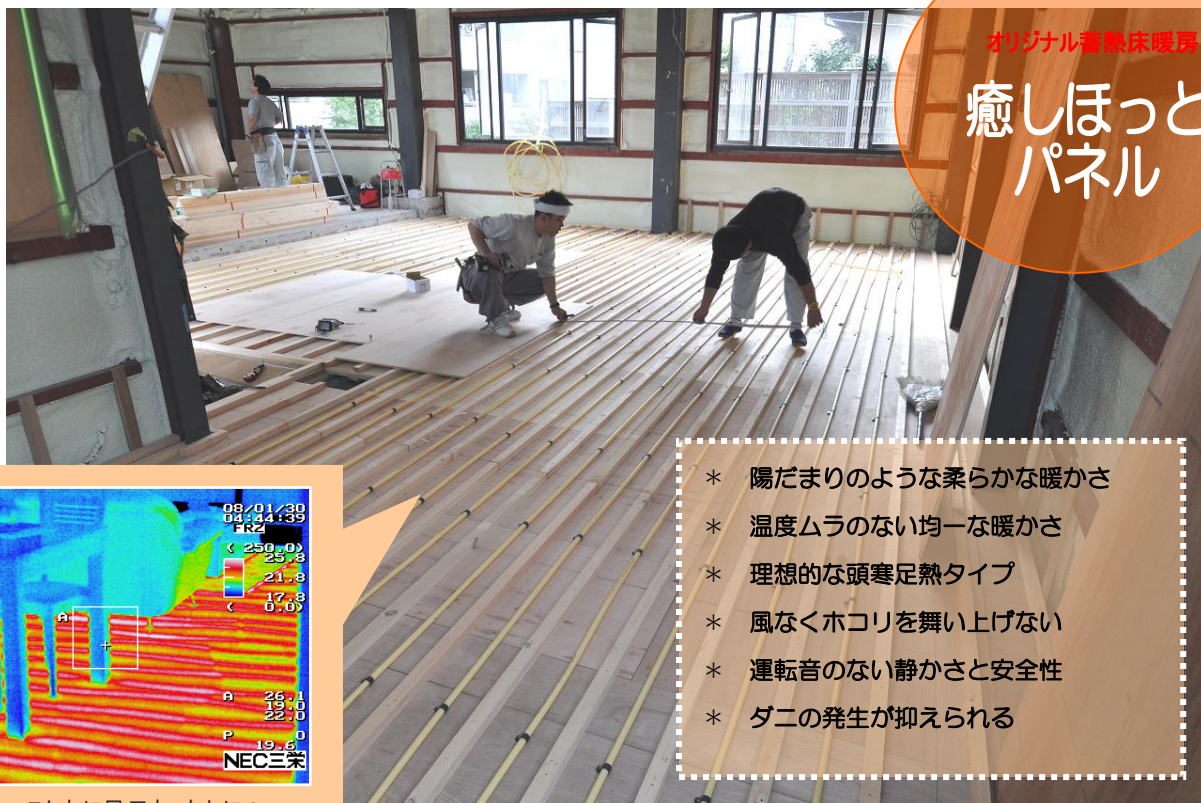

今日の本社改装工事

オリジナル蓄熱床暖房

癒しほっと
パネル

- * 陽だまりのような柔らかな暖かさ
- * 温度ムラのない均一な暖かさ
- * 理想的な頭寒足熱タイプ
- * 風なくホコリを舞い上げない
- * 運転音のない静かさと安全性
- * ダニの発生が抑えられる

こんなに足元あったかに！

「癒しほっとパネル」入りました。

寒くなってきましたね。
冷えは万病の元。足元から暖めることが
この時期の体調管理のポイントです。

ただいま改装真っ最中の
近代ホーム(株)本社ハウジングステーション。
一階床全面に、当社オリジナル蓄熱式床暖房の
「癒しほっとパネル」が施工されました。

一〇〇ミリのウレタンを下地に
温水パイプを一律に敷きつめます。
ここに蓄熱された熱がウレタン床パネルを暖め、
その輻射熱で足元を心地よく暖めます。

これで建物全体が陽だまりのような暖かさに。

完成後は、裸足でもぼかぼかあったかい
フローリングを体感していただけることでしょう。