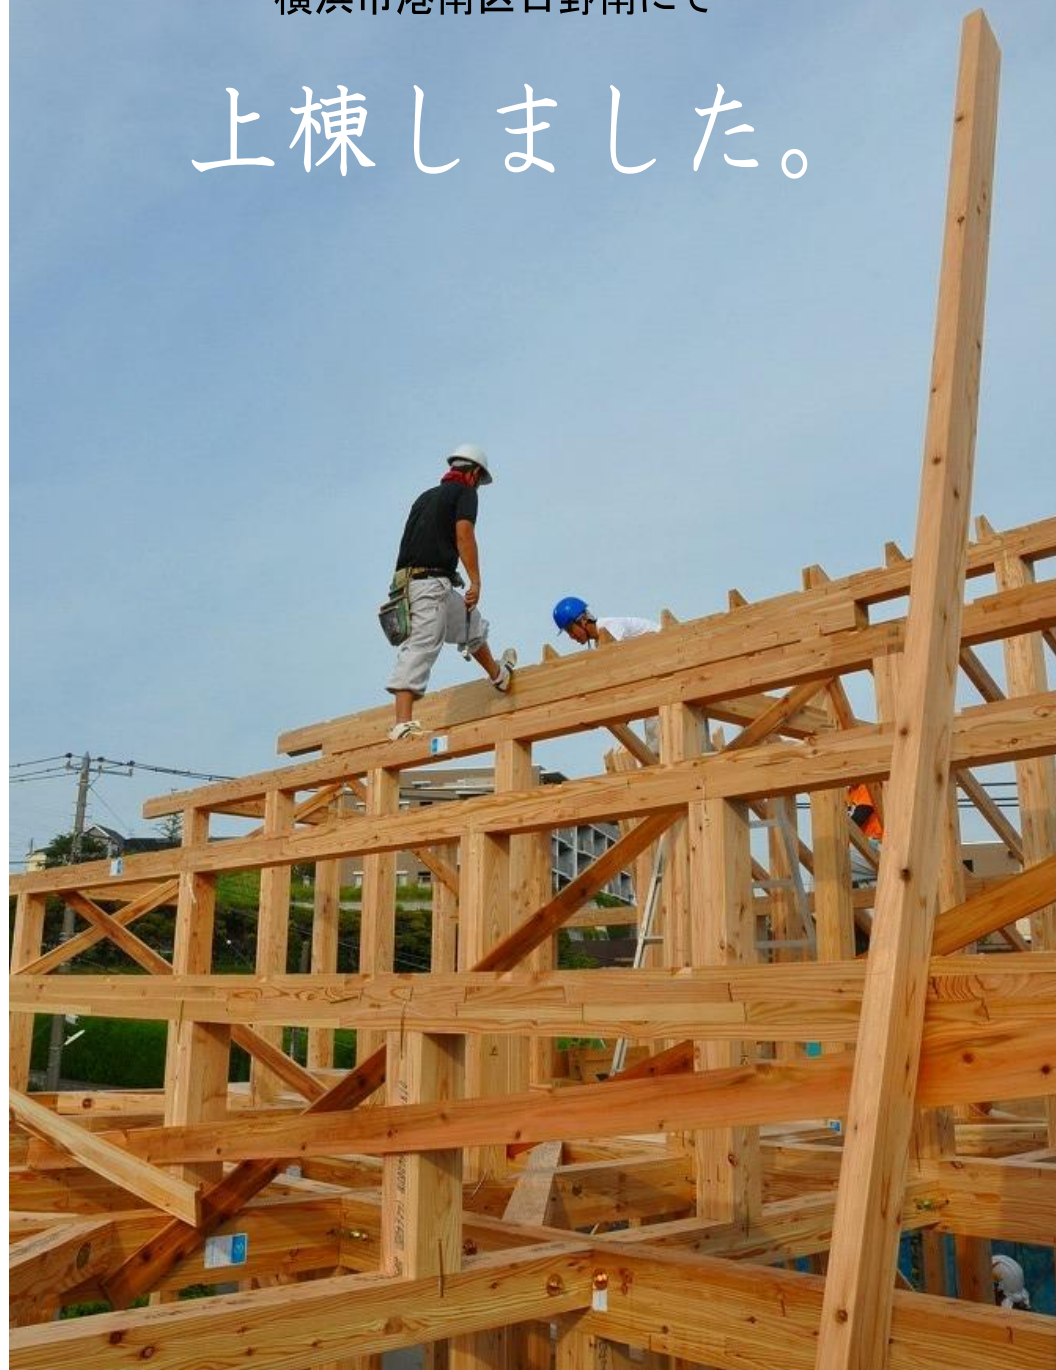

近代ホームが育成した  
若い社員大工たちによって、  
港南区日野南にまた1棟  
「200年住宅」が上棟いたしました。

若き棟梁たちは、200年住宅  
をすでに100棟以上手がけて  
おり経験も豊富。  
みるみるうちに4寸の太い  
構造材が組み立てられ、家の  
形が出来上がっていく様子は、  
無駄がなく美しい仕事ぶり  
でした。

6月上旬には近隣でもう1棟  
上棟予定。  
この仕事ぶりを見たい方は  
ぜひお問い合わせ下さい！

担当大工 戸早棟梁

注目の  
2現場！

横浜市港南区日野南にて

上棟しました。

立ち並ぶ「煉瓦の家」が臨めます

# 日野南に煉瓦の街 誕生!?

今回工事中の2現場は、ここ1, 2年の間に近代ホームグループの家が続々と建てられている地域です。特に、煉瓦の家は6軒目となり皆様の注目度も高いようです。

1つの現場から始まり、その家づくりの様子を見たご近所様から、ご支持をいただいた結果です。

「確かな家づくりをしていれば現場が営業してくれる」という信念がまさに実現した煉瓦の街です。

今後の工程も、自信をもって皆様にご紹介できるよう心を込めて施工していきます。