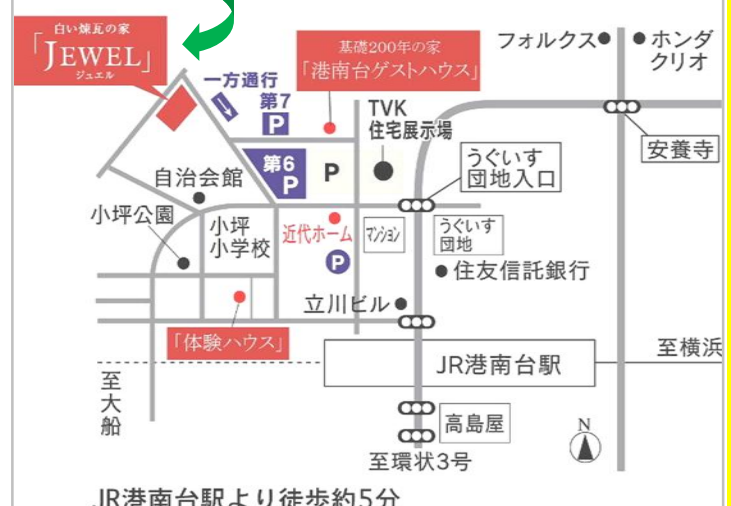

写真は2009年に撮影されたものです。

場所：近代ホームグループ JEWEL 前

日程：平成22年1月10日（日）

時間：午前の部 11時～

午後の部 14時～

お問い合わせ・ご予約は

榎せら工房

tel:045-833-2644 fax:045-833-2789

e-mail:serara@100kj.co.jp

餅つき会場

JR港南台駅より徒歩約5分