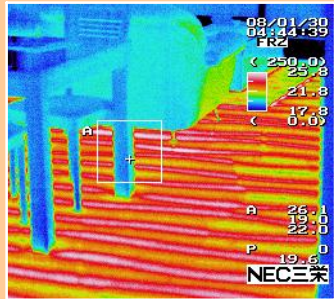

オリジナル蓄熱床暖房

癒しほっと
パネル

- * 陽だまりのような柔らかな暖かさ
- * 温度ムラのない均一な暖かさ
- * 理想的な頭寒足熱タイプ
- * 風なくホコリを舞い上げない
- * 運転音のない静かさと安全性
- * ダコの発生が抑えられる

足湯に浸かったような暖かさ

こんなに足元あったかに！

声

体験宿泊されたY様の感想 (H21.12.14)

Tシャツ・短パンで済んでしまうのにビックリしました。素足でいると冷えてしまう体質ですが、こちらの家では全く冷えることなく、足元まで常にポカポカでした。